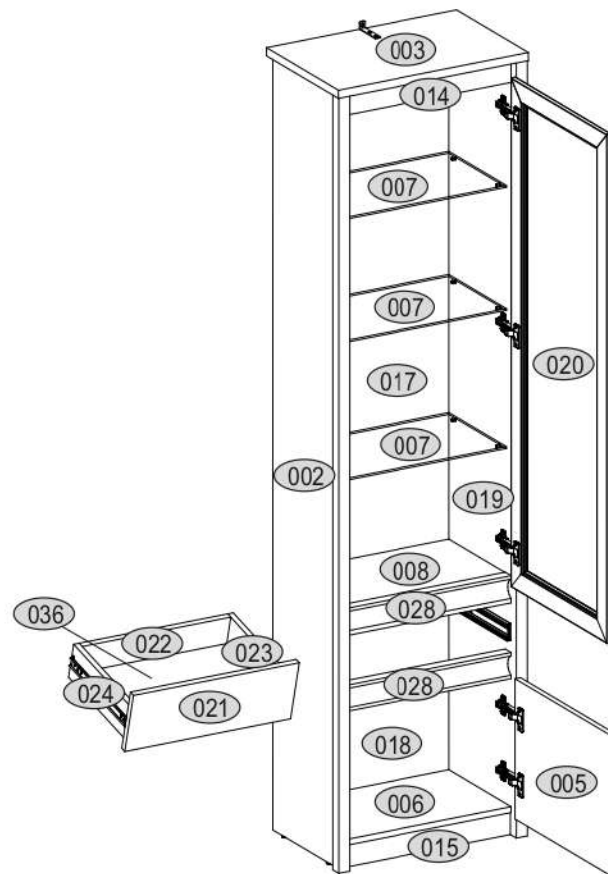

# ERODIN 1D1W1S

| COD              | DIMENSIUNE |     |       | PACHET |     |
|------------------|------------|-----|-------|--------|-----|
|                  | 2078       | 360 | 16/32 | 1      | 1/3 |
| 002              | 2078       | 360 | 16/32 | 1      | 1/3 |
| 003              | 556        | 362 | 22    | 1      | 1/3 |
| 005              | 376        | 482 | 16    | 1      | 1/3 |
| 006              | 488        | 334 | 16    | 1      | 1/3 |
| 007              | 488        | 290 | 5     | 3      | 3/3 |
| 008              | 488        | 284 | 16    | 1      | 1/3 |
| 014              | 488        | 60  | 16    | 1      | 1/3 |
| 015              | 488        | 60  | 16    | 1      | 1/3 |
| 017              | 1401       | 507 | 3     | 1      | 1/3 |
| 018              | 619        | 507 | 3     | 1      | 1/3 |
| 019              | 2078       | 360 | 16/32 | 1      | 1/3 |
| 020              | 1364       | 482 | 16    | 1      | 2/3 |
| 021              | 482        | 170 | 16    | 1      | 1/3 |
| 022              | 432        | 100 | 16    | 1      | 1/3 |
| 023              | 300        | 100 | 16    | 1      | 1/3 |
| 024              | 300        | 100 | 16    | 1      | 1/3 |
| 028              | 488        | 70  | 30    | 2      | 1/3 |
| 036              | 450        | 302 | 3     | 1      | 1/3 |
| <b>ACCESORII</b> |            |     |       | 1      | 1/3 |