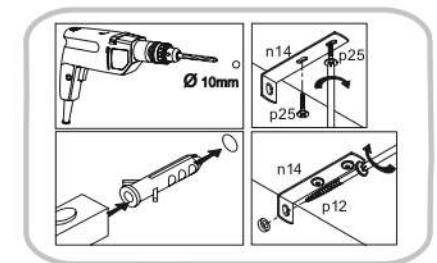

x2 e1 Ø 7x50mm	x14 r1 Ø 15x12mm	x14 r16	x6 s2
x32 f1 Ø 8x30mm	x5 a143	x5 b119	x10 s4
x6 l2	x1 n260	x31 p25 Ø 3,5x16mm	x12 d3 Ø 5x17 mm
x1 f3 Ø 10x50 mm	x1 n14	x1 p17 Ø 6x60 mm	x4 k1
x1 L300	x1 z1		

AVERTIZARE! Mobilierul trebuie fixat permanent de perete pentru a evita riscul de răsturnare. Pachetul nu include suruburi de fixare, deoarece tipul de fixare trebuie ales în funcție de tipul de perete. Alege tipul potrivit pentru peretele tău.