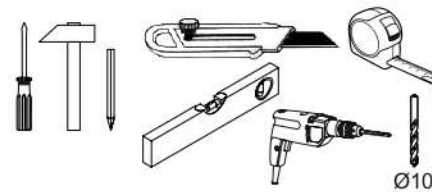

# ERODIN 1D1W1S

| COD              | DIMENSIUNE |     |       | PACHET |     |
|------------------|------------|-----|-------|--------|-----|
|                  | 2078       | 360 | 16/32 | 1      | 1/3 |
| 002              | 2078       | 360 | 16/32 | 1      | 1/3 |
| 003              | 556        | 362 | 22    | 1      | 1/3 |
| 005              | 376        | 482 | 16    | 1      | 1/3 |
| 006              | 488        | 334 | 16    | 1      | 1/3 |
| 007              | 488        | 290 | 5     | 3      | 3/3 |
| 008              | 488        | 284 | 16    | 1      | 1/3 |
| 014              | 488        | 60  | 16    | 1      | 1/3 |
| 015              | 488        | 60  | 16    | 1      | 1/3 |
| 017              | 1401       | 507 | 3     | 1      | 1/3 |
| 018              | 619        | 507 | 3     | 1      | 1/3 |
| 019              | 2078       | 360 | 16/32 | 1      | 1/3 |
| 020              | 1364       | 482 | 16    | 1      | 2/3 |
| 021              | 482        | 170 | 16    | 1      | 1/3 |
| 022              | 432        | 100 | 16    | 1      | 1/3 |
| 023              | 300        | 100 | 16    | 1      | 1/3 |
| 024              | 300        | 100 | 16    | 1      | 1/3 |
| 028              | 488        | 70  | 30    | 2      | 1/3 |
| 036              | 450        | 302 | 3     | 1      | 1/3 |
| <b>ACCESORII</b> |            |     |       | 1      | 1/3 |