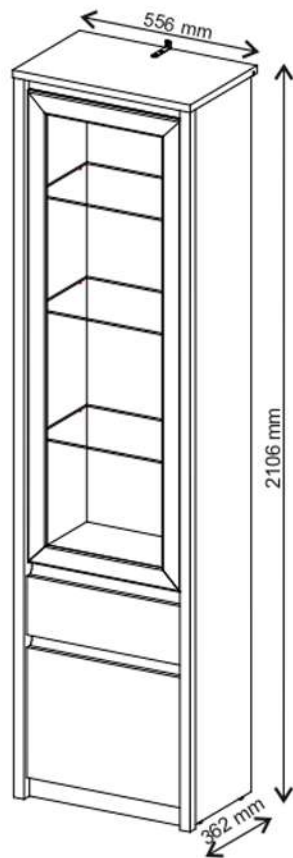

# ERODIN 1D1W1S

| COD              | DIMENSIUNE |     |       | PACHET |     |
|------------------|------------|-----|-------|--------|-----|
|                  | 2078       | 360 | 16/32 | 1      | 1/3 |
| 002              | 2078       | 360 | 16/32 | 1      | 1/3 |
| 003              | 556        | 362 | 22    | 1      | 1/3 |
| 005              | 376        | 482 | 16    | 1      | 1/3 |
| 006              | 488        | 334 | 16    | 1      | 1/3 |
| 007              | 488        | 290 | 5     | 3      | 3/3 |
| 008              | 488        | 284 | 16    | 1      | 1/3 |
| 014              | 488        | 60  | 16    | 1      | 1/3 |
| 015              | 488        | 60  | 16    | 1      | 1/3 |
| 017              | 1401       | 507 | 3     | 1      | 1/3 |
| 018              | 619        | 507 | 3     | 1      | 1/3 |
| 019              | 2078       | 360 | 16/32 | 1      | 1/3 |
| 020              | 1364       | 482 | 16    | 1      | 2/3 |
| 021              | 482        | 170 | 16    | 1      | 1/3 |
| 022              | 432        | 100 | 16    | 1      | 1/3 |
| 023              | 300        | 100 | 16    | 1      | 1/3 |
| 024              | 300        | 100 | 16    | 1      | 1/3 |
| 028              | 488        | 70  | 30    | 2      | 1/3 |
| 036              | 450        | 302 | 3     | 1      | 1/3 |
| <b>ACCESORII</b> |            |     |       | 1      | 1/3 |